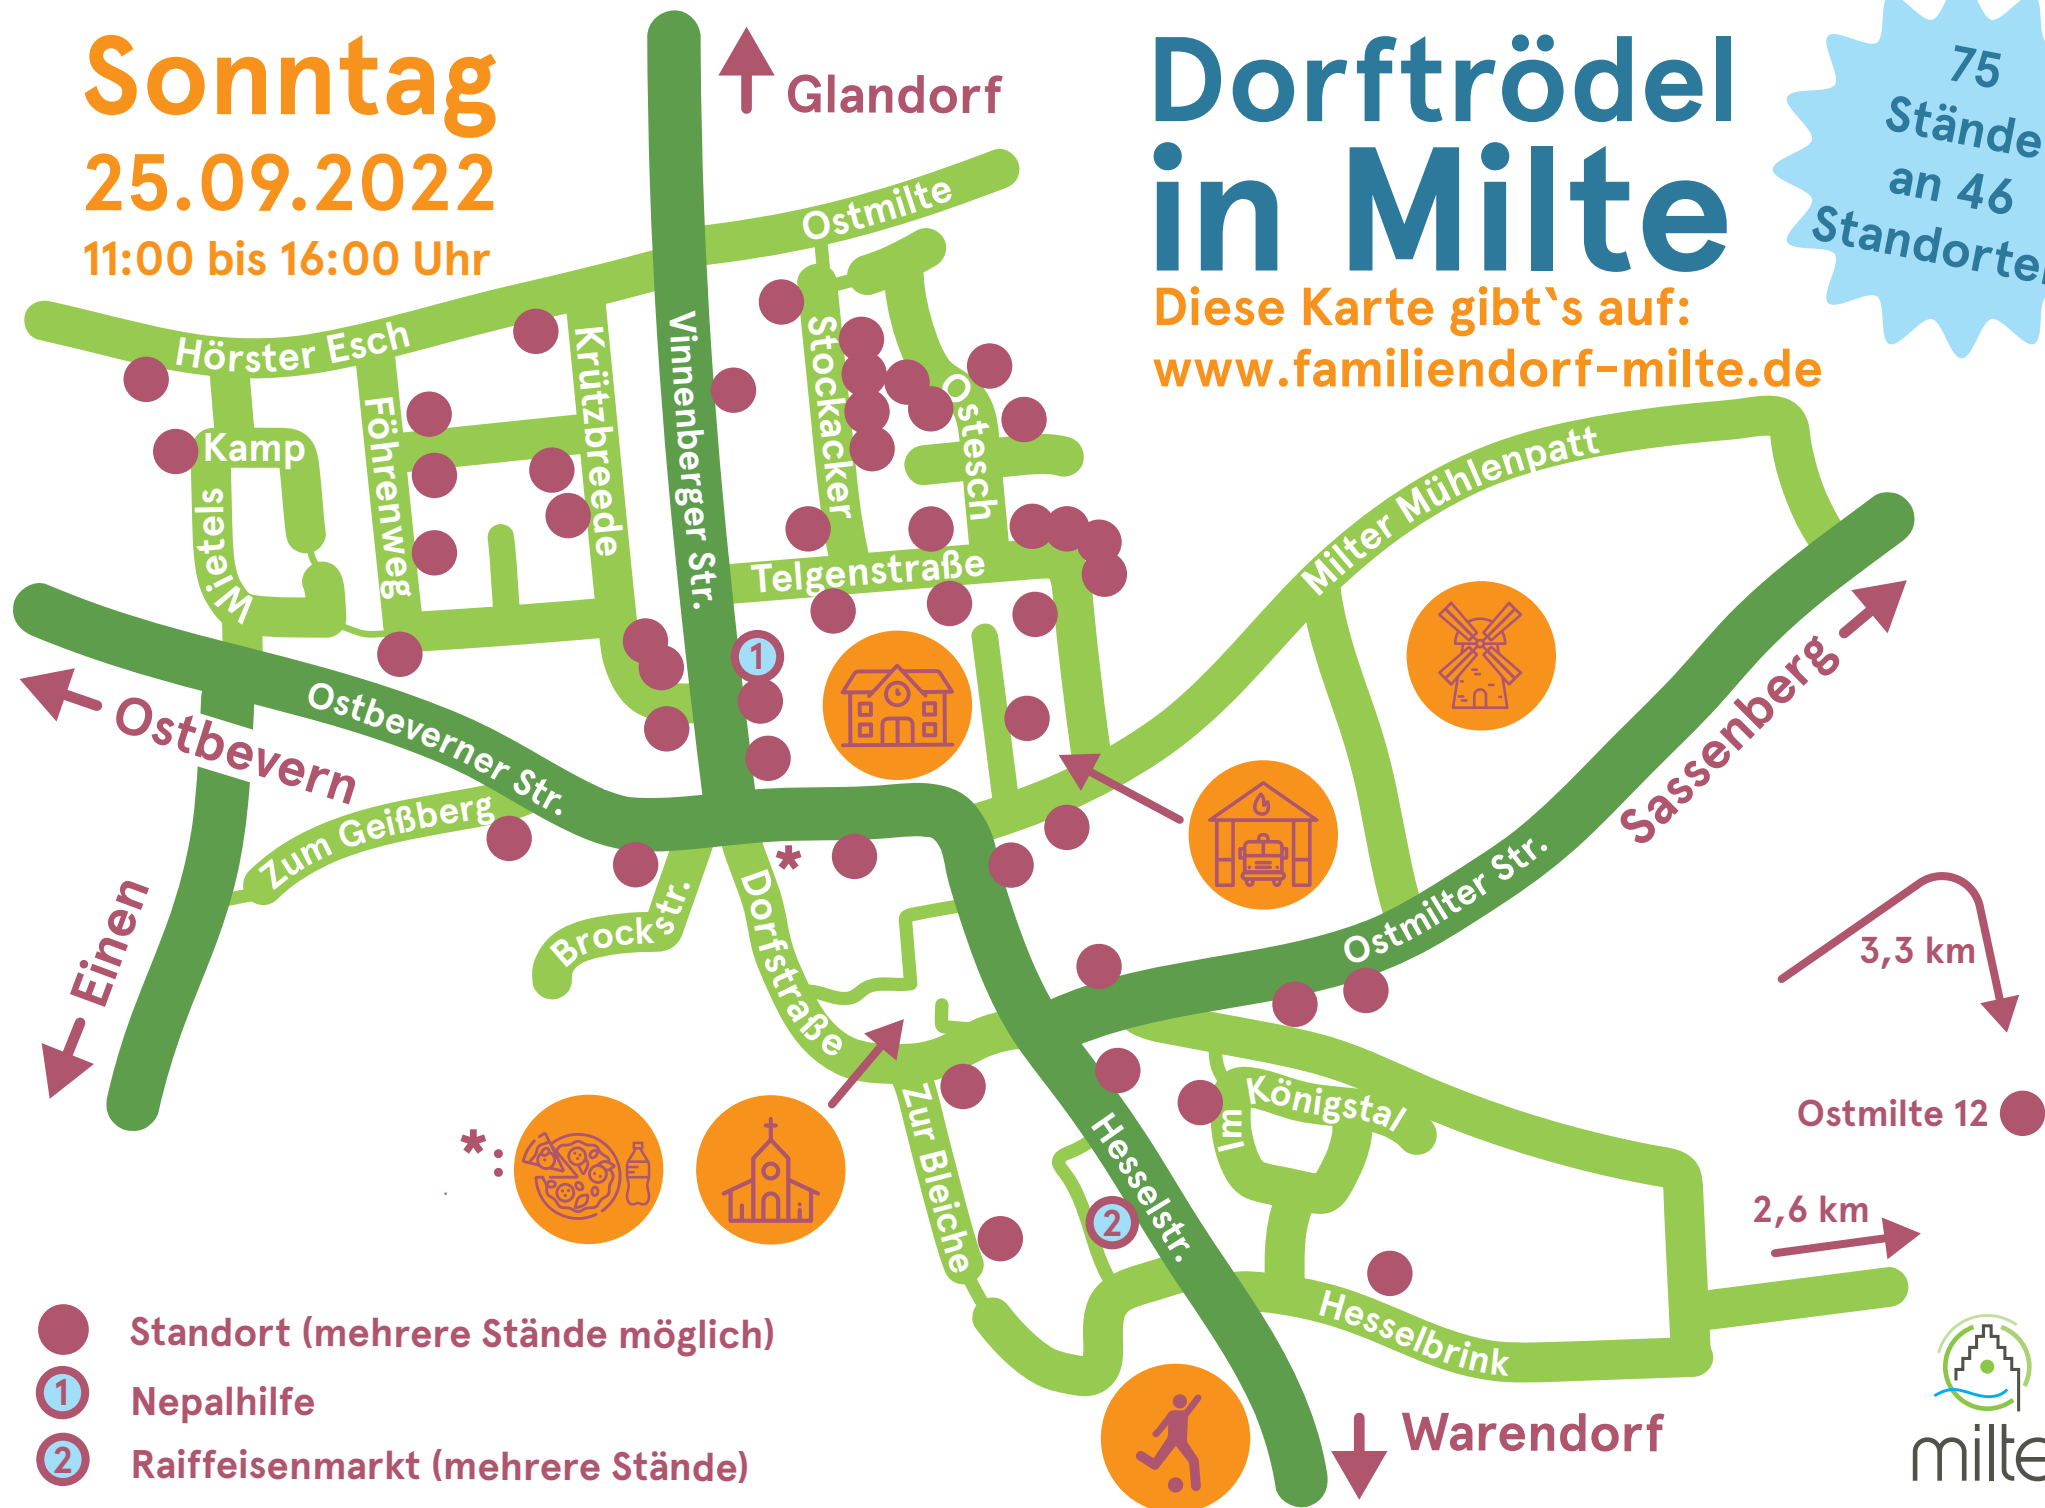

Sonntag

25.09.2022

11:00 bis 16:00 Uhr

Dorftrödel in Milte

Diese Karte gibt's auf:
www.familiendorf-milte.de

75
Stände
an 46
Standorten

- Standort (mehrere Stände möglich)
- ① Nepalhilfe
- ② Raiffeisenmarkt (mehrere Stände)