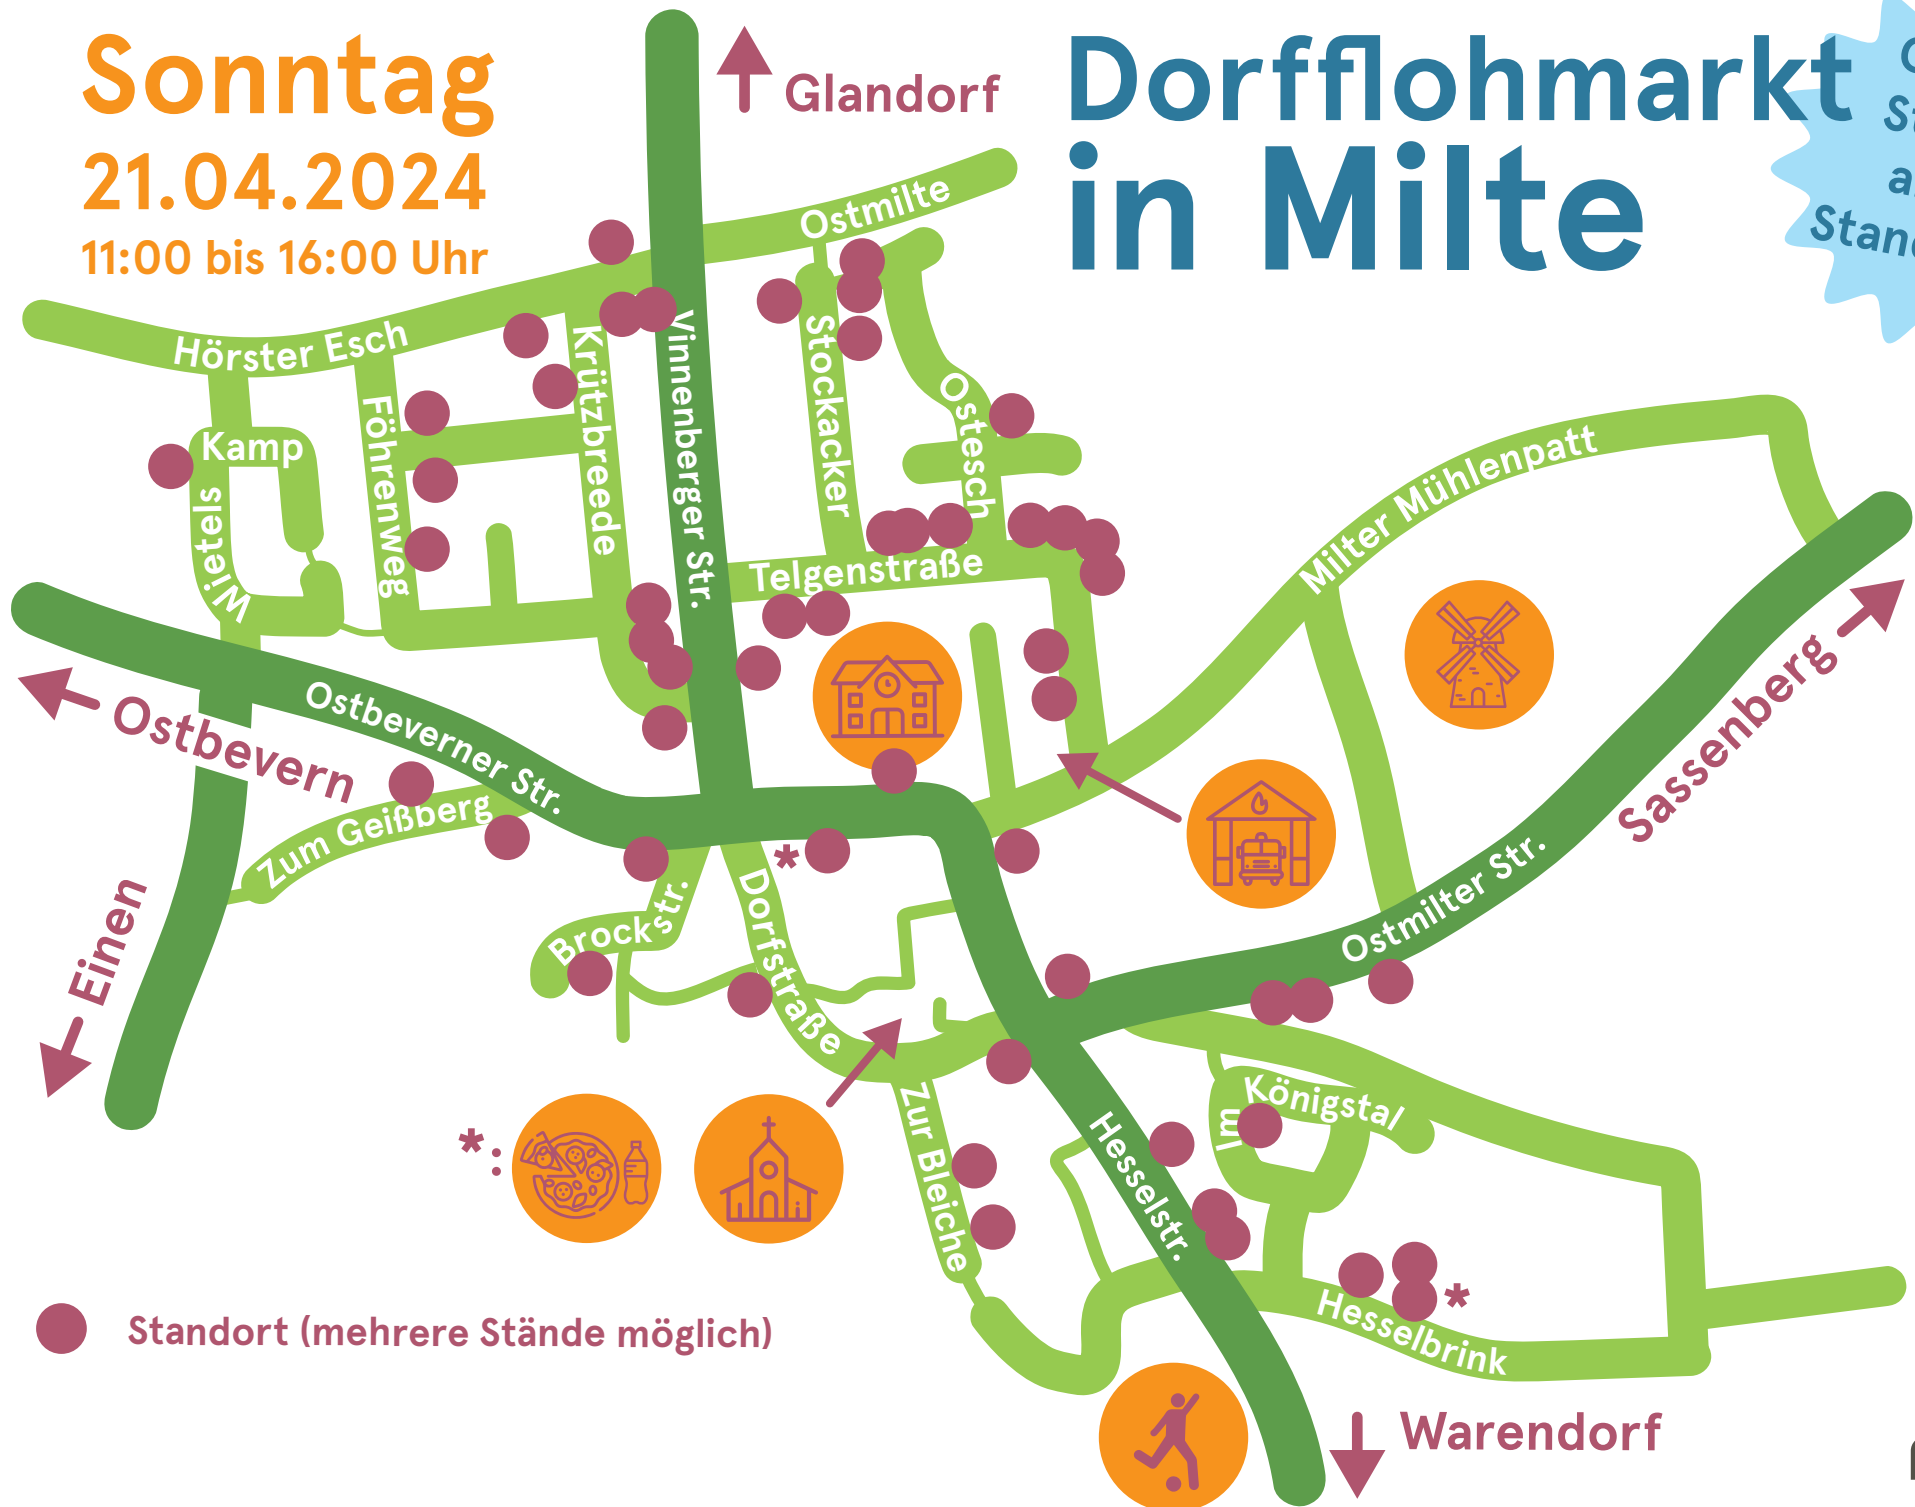

Sonntag

21.04.2024

11:00 bis 16:00 Uhr

Dorfflohmarkt in Milte

Ca. 80
Stände
an 55
Standorten

● Standort (mehrere Stände möglich)